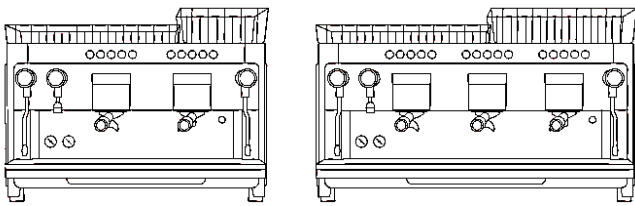

CAFETERA EXPRESSO IBERITAL TAMDEM

Una estética moderna, icónica y robusta que se adapta perfectamente a cualquier entorno.

Hacen falta dos para conseguir un espresso extraordinario. Conoce a Iberital Tandem, la máquina que mejora y celebra la parte colaborativa de crear un espresso.

Diseñada por Andreu Carulla, Tandem es la nueva máquina de la familia Iberital. Con un diseño racional, nórdico y una cesta de tazas extraíble, Tandem se convertirá en el compañero con el que disfrutarás trabajando cada día.

Espec. Técnicas	2 grupos	3 grupos
Capacidad Caldera	14L	18L
Potencia de la resistencia	3800 W	5000 W
Peso	75 kg	89 kg
Dimensiones L x P x Al	785 x 595 x 575 mm	959 x 595 x 575 mm
Distancia frontal entre patas Distancia lateral entre patas: 349 mm	718 mm	892 mm

Complementa tu Tandem con IBERITAL Connect para tener un mayor control y entendimiento del uso, el rendimiento y las necesidades de tu máquina.

Diseño icónico. Cercana en cada detalle.

- ✓ Sistema de una caldera
- ✓ Dosificación electrónica en mililitros (4 dosis + continua)
- ✓ Control volumétrico
- ✓ Preinfusión Botoneras con luz LED blanca
- ✓ Espacio de trabajo iluminada con cortina LED
- ✓ Cesta porta-tazas extraíble para mayor comodidad
- ✓ Mandos de vapor de giro rápido
- ✓ Portafiltros ergonómicos de diseño Tandem
- ✓ Llenado automático de la caldera
- ✓ Grifo central de vaciado de caldera ubicado en el centro de la bandeja
- ✓ Acceso rápido y fácil a la máquina para mantenimiento
- ✓ AUTO ON/OFF. Con posibilidad de programación y día OFF
- ✓ Control electrónico de temperatura PID
- ✓ Perfil de preinfusión para cada selección de dosis.
- ✓ Posibilidad de seleccionar el tiempo ON/OFF de preinfusión
- ✓ Lanza de vapor de tacto frío (opcional)
- ✓ Pantalla LCD (opcional)
- ✓ IBERITAL Connect (opcional)